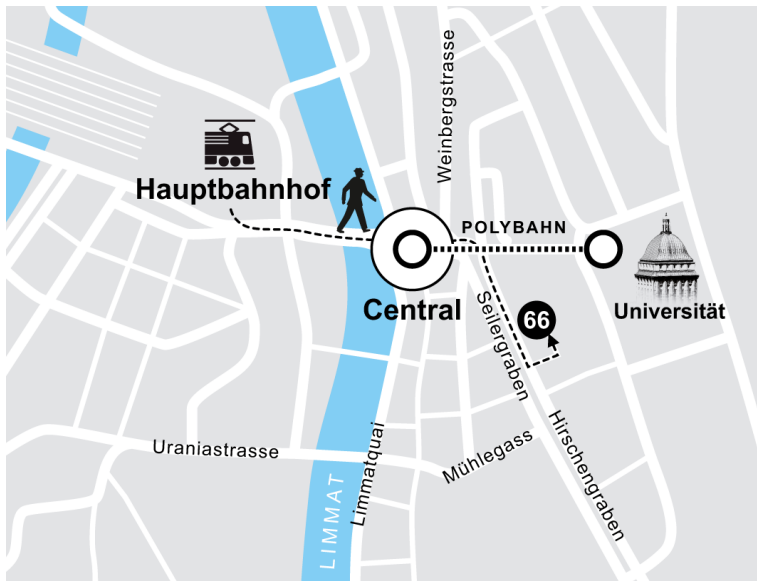

So finden Sie uns

Ab Hauptbahnhof über die Limmat Richtung Central, rechts die Treppe hoch (unter dem Poly-Bähnli), am Akademikerhaus (aki) vorbei der Strasse folgen, vor der Pension «St. Josef»/Restaurant «Time Out» links in den Hof gehen

[Link auf Google-Maps](#)

Fachstelle für Religionspädagogik

Hirschengraben 66 | 8001 Zürich | Tel. 044 266 12 82 |
religionspaedagogik@zhkath.ch | www.religionspaedagogikZH.ch