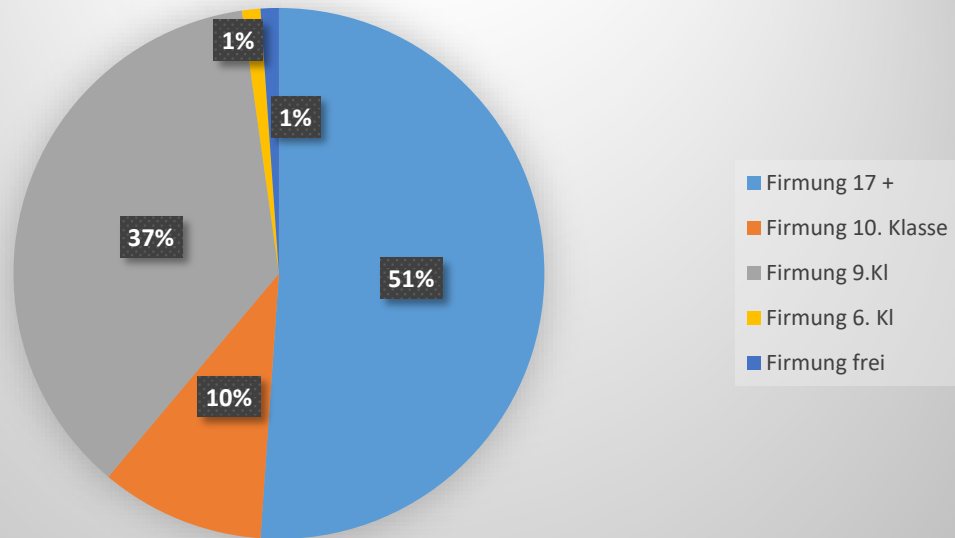

Firmalter in den Zürcher Pfarreien

Bei insgesamt 90 Pfarreien

© Silvia Balmer; FaRP Zürich

Firmalter in den Pfarreien:

Firmalter frei

Zh Maria Lourdes

6. Klasse

Mettmenstetten